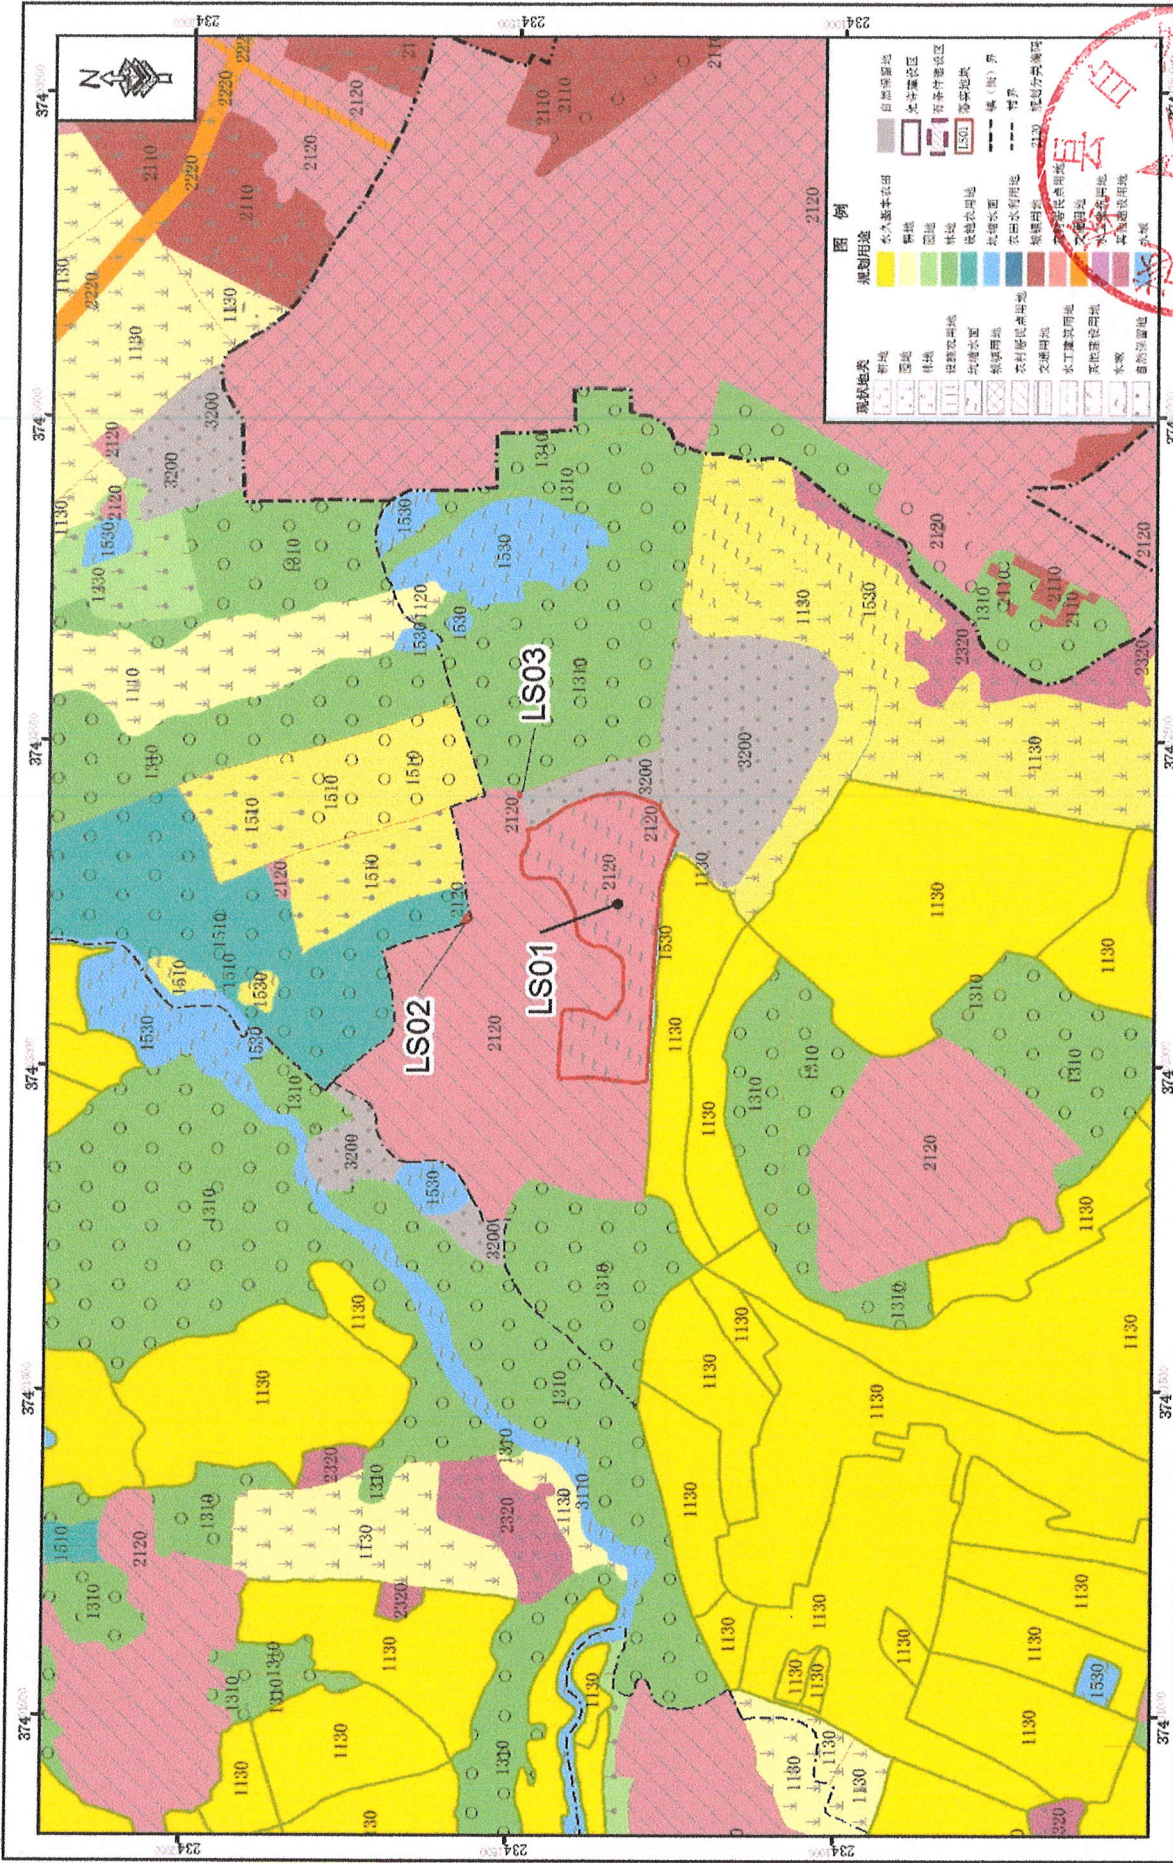

遂溪县落实地块土地利用规划图（落实后）（LS01-03）

1:10000

2000国家大地坐标系
1985国家高程基准